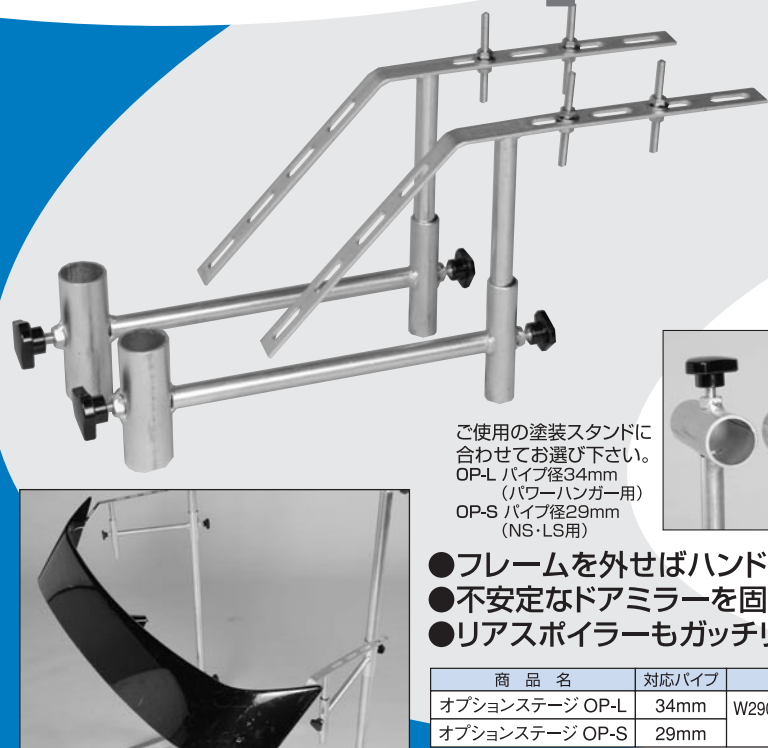

お手持ちの塗装スタンドに装着できる!

Power Stage

パワーステージPS-1

Xスタンドに乗せるだけの
便利なスタンドが登場!

パワーステージ装着例

- どんなXタイプのスタンドでも安定感抜群!
- ステップカバーやスポイラーの塗装など幅が広いモノにも使える
- 横方向・縦方向など伸縮自在で幅広く使える
- 不安定なドアミラーの固定ができ取り外しても使える

商品名	サイズ(最大)	重量
パワーステージPS-1	W850(1400)mm×D360mm×H230(370)mm	総重量3.1kg

オプションステージ
OP-L・OP-S

Option Stage

今ある塗装スタンドに装着できる
グレードアップパーツが登場!

ご使用の塗装スタンドに
合わせてお選び下さい。
OP-L パイプ径34mm
(パワーハンガー用)
OP-S パイプ径29mm
(NS・LS用)

- フレームを外せばハンド塗装できる
- 不安定なドアミラーを固定できる
- リアスポイラーもガッチリ固定できる

商品名	対応パイプ	サイズ(最大)	重量
オプションステージ OP-L	34mm	W290mm×D360mm×H200(250)mm	0.7kg/1個
オプションステージ OP-S	29mm	アーム長260mm	全重量1.4kg